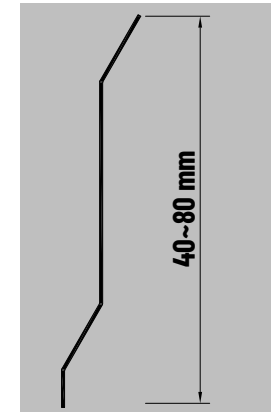

Teknik Çizim / Technical drawing