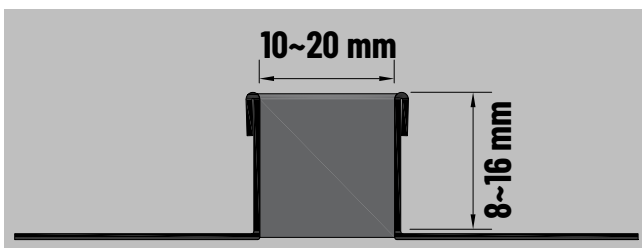

Mat-Siyah
Black