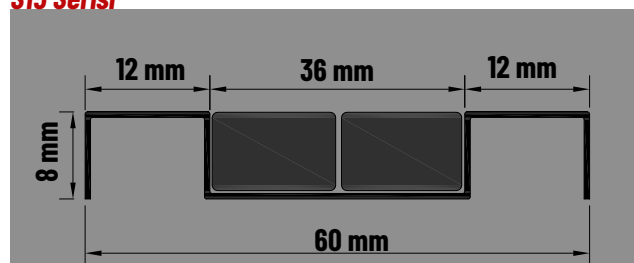

Desenli Bordür Serisi / Embossed Listello-Border Profiles

Teknik Çizim / Technical Drawing

Mozaik Bordür Serisi / Mosaic Border Profiles

Teknik Çizim / Technical Drawing

S16 Serisi

Renk Kartelası / Colour Chart

S11, S12 ve 13 Serisi / Series - S11, S12, S13

Ürün Kodu/ Code	Renk/ Type	Ölçü/ Size	Uzunluk/ Length
S111-30	Süper Ayna/S.Mirror	30	244-270
S112-30	Altın Ayna /Gold Mirror	30	244-270
S113-30	Bronz Ayna/Bronze Mirror	30	244-270
S114-30	Siyah Ayna/Black Mirror	30	244-270
S115-30	Satine Gümüş/Brushed Silver	30	244-270
S116-30	Satine Altın/Brushed Gold	30	244-270
S117-30	Satine Bronz/Brushed Bronze	30	244-270
S118-30	Satine Siyah/Brushed Black	30	244-270
S119-30	Mavi Ayna/Blue Mirror	30	244-270

S121-30	Süper Ayna/S.Mirror	30	244-270
S122-30	Altın Ayna /Gold Mirror	30	244-270
S123-30	Bronz Ayna/Bronze Mirror	30	244-270
S124-30	Siyah Ayna/Black Mirror	30	244-270
S125-30	Satine Gümüş/Brushed Silver	30	244-270
S126-30	Satine Altın/Brushed Gold	30	244-270
S127-30	Satine Bronz/Brushed Bronze	30	244-270
S128-30	Satine Siyah/Brushed Black	30	244-270
S129-30	Mavi Ayna/Blue Mirror	30	244-270

S131-30	Süper Ayna/S.Mirror	30	244-270
S132-30	Altın Ayna /Gold Mirror	30	244-270
S133-30	Bronz Ayna/Bronze Mirror	30	244-270
S134-30	Siyah Ayna/Black Mirror	30	244-270
S135-30	Satine Gümüş/Brushed Silver	30	244-270
S136-30	Satine Altın/Brushed Gold	30	244-270
S137-30	Satine Bronz/Brushed Bronze	30	244-270
S138-30	Satine Siyah/Brushed Black	30	244-270
S139-30	Mavi Ayna/Blue Mirror	30	244-270

S15 Serisi / Series - S15

Ürün Kodu/ Code	Renk/ Type	Ölçü/ Size	Uzunluk/ Length
S151-50	Süper Ayna/S.Mirror	50	244-270
S152-50	Altın Ayna /Gold Mirror	50	244-270
S153-50	Bronz Ayna/Bronze Mirror	50	244-270
S154-50	Siyah Ayna/Black Mirror	50	244-270