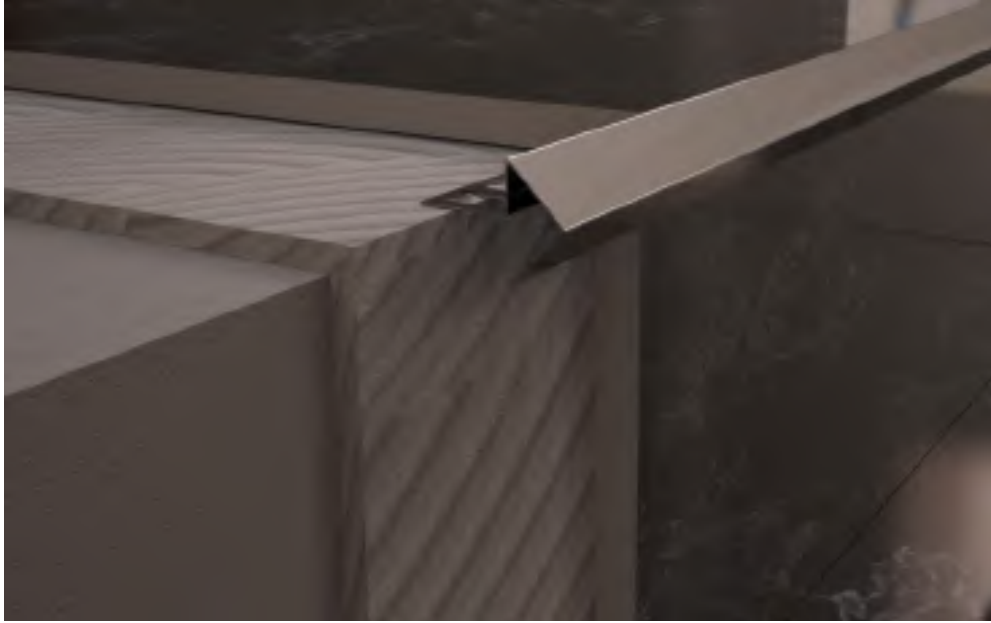

45 Derece Basamak Profili / Triangular Stair Nosing Profile

"YENİLİKÇİ VE PRATİK ÇÖZÜMLER"