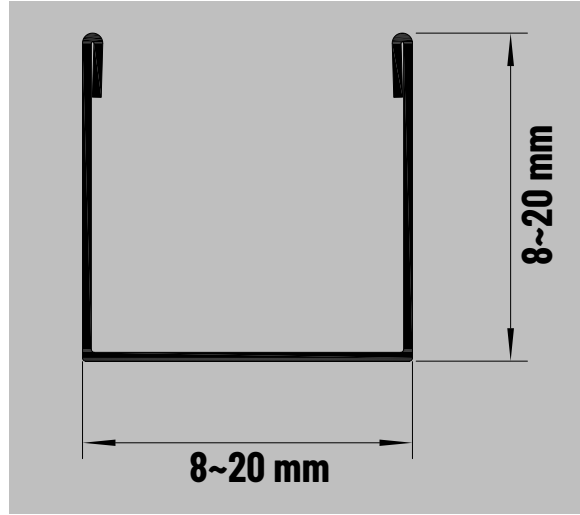

Teknik Çizim / Technical Drawing

Renk Kartelası / Colour Chart

Cam Profili/ / U-Shaped Window Channel Profile

Teknik Çizim / Technical drawing

Renk Kartelası / Colour Chart

S90 Serisi / Series - S90

Ürün Kodu/ Code	Renk/ Type	Ölçü/ Size	Uzunluk/ Length
S901-12	Süper Ayna/S.Mirror	8x12	244-270
S902-12	Altın Ayna /Gold Mirror	8x12	244-270
S903-12	Bronz Ayna/Bronze Mirror	8x12	244-270
S904-12	Siyah Ayna/Black Mirror	8x12	244-270
S905-12	Satine Gümüş/Brushed Silver	8x12	244-270
S906-12	Satine Altın/Brushed Gold	8x12	244-270
S907-12	Satine Bronz/Brushed Bronze	8x12	244-270
S908-12	Satine Siyah/Brushed Black	8x12	244-270
S901-14	Süper Ayna/S.Mirror	8x14	244-270
S902-14	Altın Ayna /Gold Mirror	8x14	244-270
S903-14	Bronz Ayna/Bronze Mirror	8x14	244-270
S904-14	Siyah Ayna/Black Mirror	8x14	244-270
S905-14	Satine Gümüş/Brushed Silver	8x14	244-270
S906-14	Satine Altın/Brushed Gold	8x14	244-270
S907-14	Satine Bronz/Brushed Bronze	8x14	244-270
S908-14	Satine Siyah/Brushed Black	8x14	244-270
S901-16	Süper Ayna/S.Mirror	8x16	244-270
S902-16	Altın Ayna /Gold Mirror	8x16	244-270
S903-16	Bronz Ayna/Bronze Mirror	8x16	244-270
S904-16	Siyah Ayna/Black Mirror	8x16	244-270
S905-16	Satine Gümüş/Brushed Silver	8x16	244-270
S906-16	Satine Altın/Brushed Gold	8x16	244-270
S907-16	Satine Bronz/Brushed Bronze	8x16	244-270
S908-16	Satine Siyah/Brushed Black	8x16	244-270