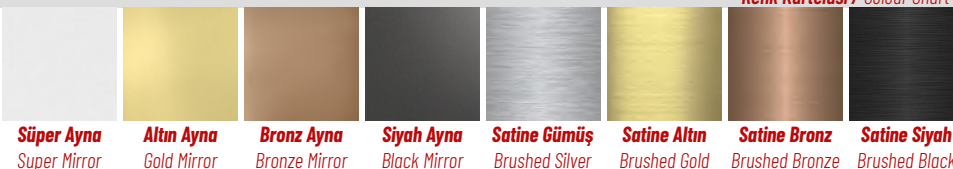

Renk Kartelası / Colour Chart