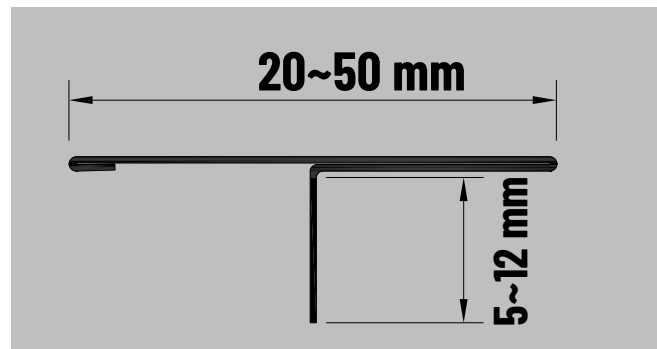

Teknik Çizim / Technical drawing