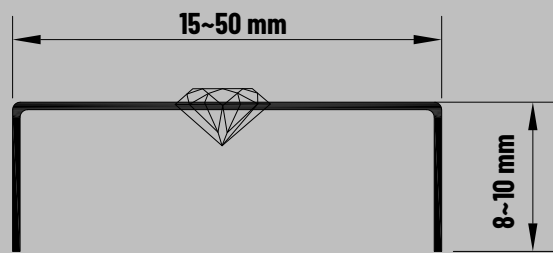

Teknik Çizim / Technical Drawing