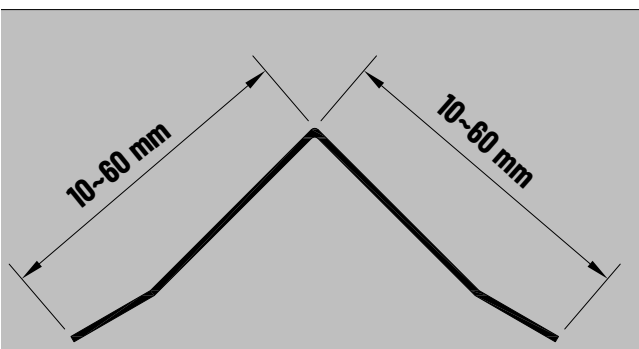

Teknik Çizim / Technical Drawing

Renk Kartelası / Colour Chart