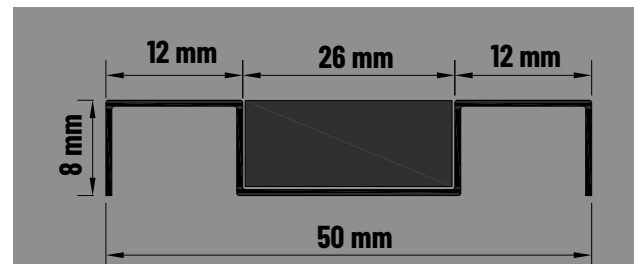

Teknik Çizim / Technical Drawing

S15 Serisi