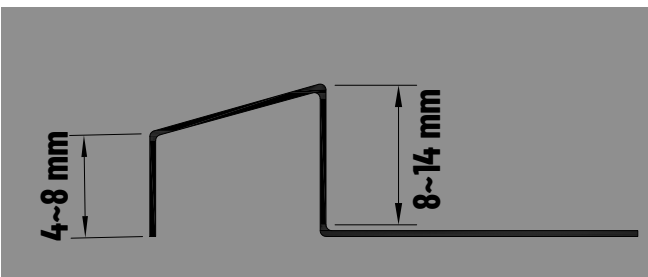

Teknik Çizim / Technical drawing