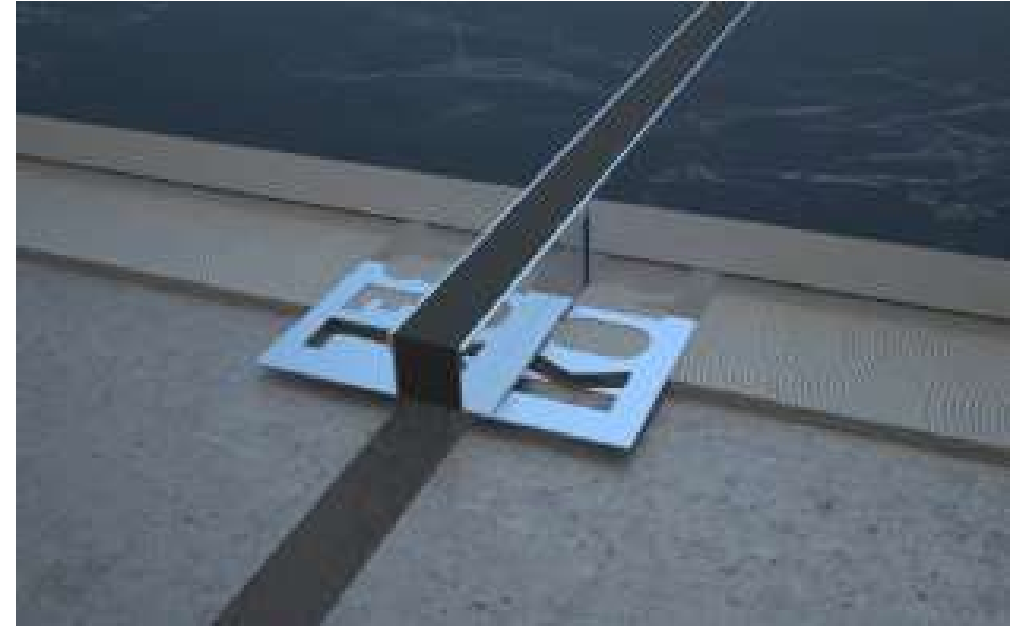

Gri
GreySiyah
Black

Korbel dilatasyon profili, farklı renk ve yüzey seçenekleri ile 304 kalite paslanmaz çelikten üretilmiştir. Yüksek yapılarda bırakılan derz boşlukları için doldurma işlemi yapar. Böylece yapılarda bulunan bu boşluklar dilatasyon profilleri ile yapı iç mekan tasarımına fonksiyonel, şık ve dekoratif bir kullanım sağlamış olur. Tasarım ve mühendisliği birleştirdiğiniz noktada "Korbel" bulunur.