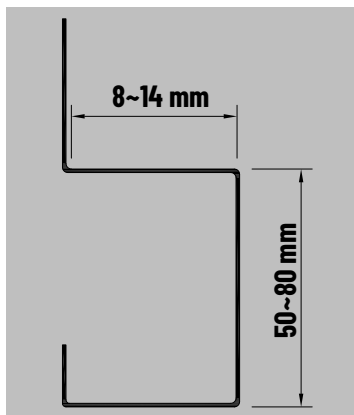

Ürün Kodu/ Code	Renk/ Type	Ölçü/ Size	Uzunluk/ Length
S501-50	Süper Ayna/S.Mirror	50	244-270
S502-50	Altın Ayna /Gold Mirror	50	244-270
S503-50	Bronz Ayna/Bronze Mirror	50	244-270
S504-50	Siyah Ayna/Black Mirror	50	244-270
S505-50	Satine Gümüş/Brushed Silver	50	244-270
S506-50	Satine Altın/Brushed Gold	50	244-270
S507-50	Satine Bronz/Brushed Bronze	50	244-270
S508-50	Satine Siyah/Brushed Black	50	244-270
S501-60	Süper Ayna/S.Mirror	60	244-270
S502-60	Altın Ayna /Gold Mirror	60	244-270
S503-60	Bronz Ayna/Bronze Mirror	60	244-270
S504-60	Siyah Ayna/Black Mirror	60	244-270
S505-60	Satine Gümüş/Brushed Silver	60	244-270
S506-60	Satine Altın/Brushed Gold	60	244-270
S507-60	Satine Bronz/Brushed Bronze	60	244-270
S508-60	Satine Siyah/Brushed Black	60	244-270
S501-70	Süper Ayna/S.Mirror	70	244-270
S502-70	Altın Ayna /Gold Mirror	70	244-270
S503-70	Bronz Ayna/Bronze Mirror	70	244-270
S504-70	Siyah Ayna/Black Mirror	70	244-270
S505-70	Satine Gümüş/Brushed Silver	70	244-270
S506-70	Satine Altın/Brushed Gold	70	244-270
S507-70	Satine Bronz/Brushed Bronze	70	244-270
S508-70	Satine Siyah/Brushed Black	70	244-270
S501-80	Süper Ayna/S.Mirror	80	244-270
S502-80	Altın Ayna /Gold Mirror	80	244-270
S503-80	Bronz Ayna/Bronze Mirror	80	244-270
S504-80	Siyah Ayna/Black Mirror	80	244-270
S505-80	Satine Gümüş/Brushed Silver	80	244-270
S506-80	Satine Altın/Brushed Gold	80	244-270
S507-80	Satine Bronz/Brushed Bronze	80	244-270
S508-80	Satine Siyah/Brushed Black	80	244-270

Süper Ayna
Super Mirror