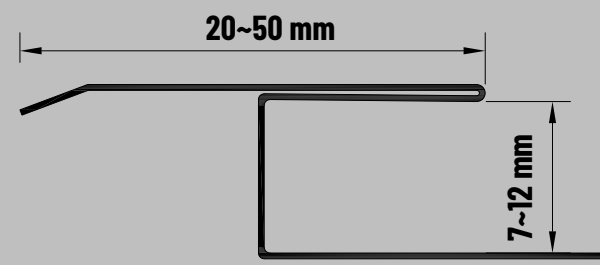

Teknik Çizim / Technical Drawing