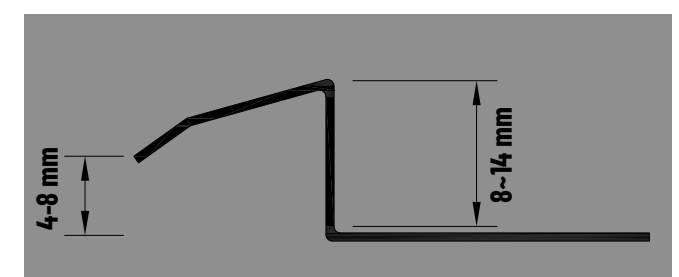

Teknik Çizim / Technical drawing