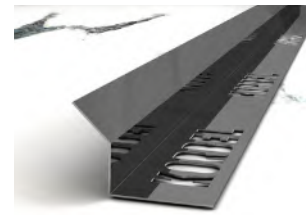

Bronz Ayna
Bronze Mirror