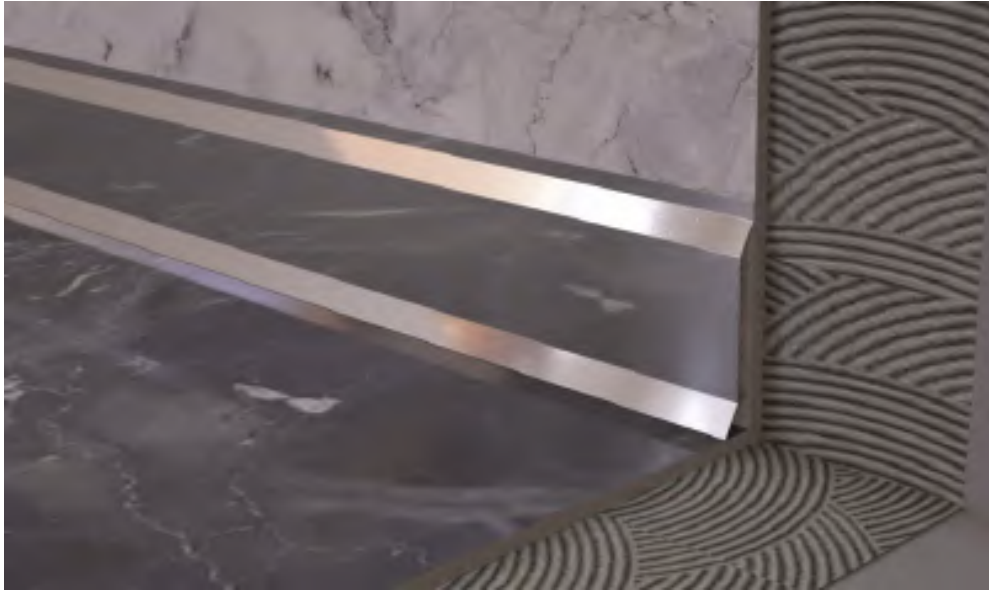

It is made of 304 quality stainless steel. Skirting profiles; It is used to protect the wall against external impacts. also It destroys the bad appearance in the wall and floor material combinations. Korbel skirting profiles create a stylish line in your spaces with their elegant and simple models and different color options.