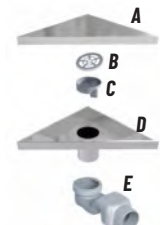

1. **A)** Çelik Kapak Izgara / S.Steel Cover
   B) Pislik Tutucu / Hair Trap Cover
   C) Koku Önleyici / Odour Filter
   D) Paslanmaz Çelik Kasa / S.Steel Case
   E) Su Çıkışı / Ø50 Outlet
   Düşey Çıkışlı / Vertical Outlet
   Yatay Çıkışlı / Horizontal Outlet