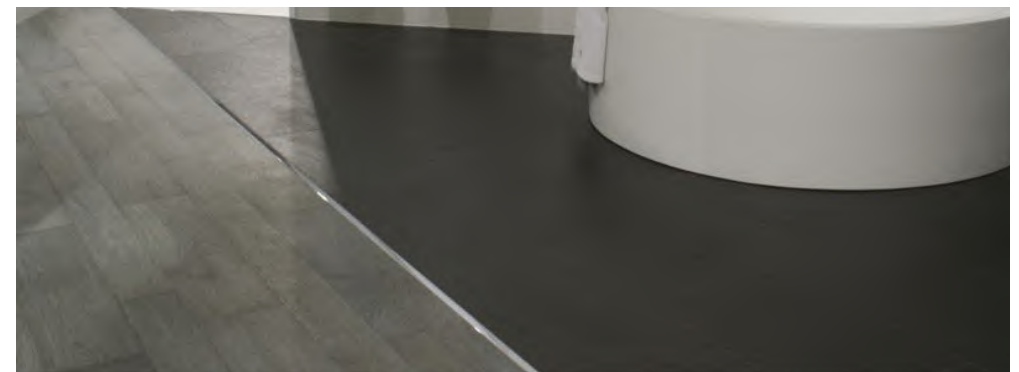

Süper Ayna
Super Mirror

Altın Ayna
Gold Mirror

Bronz Ayna
Bronze Mirror

Siyah Ayna
Black Mirror

Satine Gümüş
Brushed Silver

304 kalite paslanmaz çelikten üretilmiştir. Zemin geçişlerinde kot farkı bulunan alanlarda ve malzeme farklılıklarında yumuşak bir geçiş sağlamak için kullanılır.