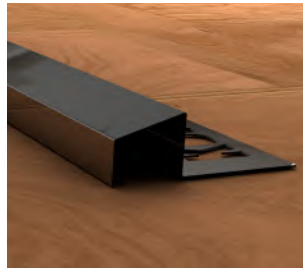

**Siyah Ayna
Black Mirror**