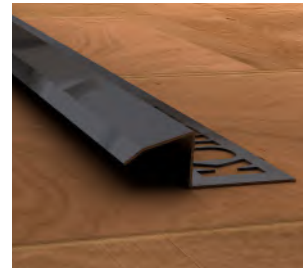

**Siyah Ayna
Black Mirror**