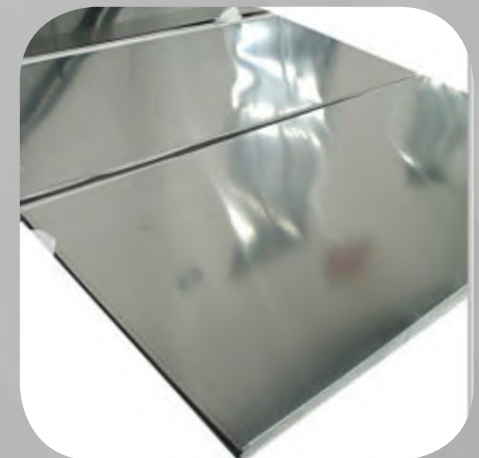

#BA PARLAK AYNA
BA mirror