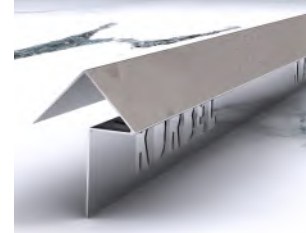

45 Derece Basamak Profili / Triangular Stair Nosing Profile

"YENİLİKÇİ VE PRATİK ÇÖZÜMLER"

Süper Ayna
Super Mirror