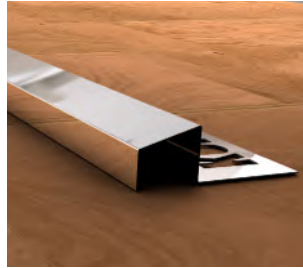

**Süper Ayna
Super Mirror**