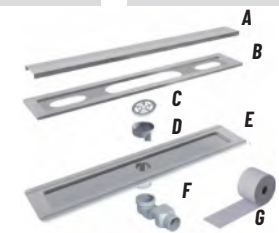

1. **A)** Çelik Kapak Izgara / S.Steel Cover
   B) Pislik Tutucu / Hair Trap Cover
   C) Conta / Gasket
   D) Koku Önleyici / Odour Filter
   E) Paslanmaz Çelik Kasa / S.Steel Case
   F) Su Çıkışı / Ø50 Outlet
   Düşey Çıkışlı / Vertical Outlet
   Yatay Çıkışlı / Horizontal Outlet
   G) Teskitli Membran / Textile Membrane