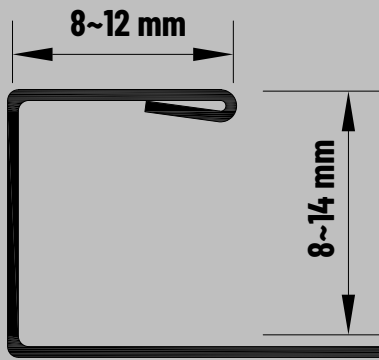

Teknik Çizim / Technical Drawing

Renk Kartelası / Colour Chart

Cam Profili/ / U-Shaped Window Channel Profile

Teknik Çizim / Technical drawing

Renk Kartelası / Colour Chart

S90 Serisi / Series - S90

Ürün Kodu/ Code	Renk/ Type	Ölçü/ Size	Uzunluk/ Length
S901-12	Süper Ayna/S.Mirror	8x12	244-270
S902-12	Altın Ayna /Gold Mirror	8x12	244-270
S903-12	Bronz Ayna/Bronze Mirror	8x12	244-270
S904-12	Siyah Ayna/Black Mirror	8x12	244-270
S905-12	Satine Gümüş/Brushed Silver	8x12	244-270
S906-12	Satine Altın/Brushed Gold	8x12	244-270
S907-12	Satine Bronz/Brushed Bronze	8x12	244-270
S908-12	Satine Siyah/Brushed Black	8x12	244-270
S901-14	Süper Ayna/S.Mirror	8x14	244-270
S902-14	Altın Ayna /Gold Mirror	8x14	244-270
S903-14	Bronz Ayna/Bronze Mirror	8x14	244-270
S904-14	Siyah Ayna/Black Mirror	8x14	244-270
S905-14	Satine Gümüş/Brushed Silver	8x14	244-270
S906-14	Satine Altın/Brushed Gold	8x14	244-270
S907-14	Satine Bronz/Brushed Bronze	8x14	244-270
S908-14	Satine Siyah/Brushed Black	8x14	244-270
S901-16	Süper Ayna/S.Mirror	8x16	244-270
S902-16	Altın Ayna /Gold Mirror	8x16	244-270
S903-16	Bronz Ayna/Bronze Mirror	8x16	244-270
S904-16	Siyah Ayna/Black Mirror	8x16	244-270
S905-16	Satine Gümüş/Brushed Silver	8x16	244-270
S906-16	Satine Altın/Brushed Gold	8x16	244-270
S907-16	Satine Bronz/Brushed Bronze	8x16	244-270
S908-16	Satine Siyah/Brushed Black	8x16	244-270