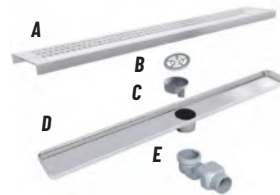

1. **A)** Çelik Kapak Izgara / S.Steel Cover
   B) Pislik Tutucu / Hair Trap Cover
   C) Koku Önleyici / Odour Filter
   D) Paslanmaz Çelik Kasa / S.Steel Case
   E) Su Çıkışı / Ø50 Outlet
   Düşey Çıkışlı / Vertical Outlet
   Yatay Çıkışlı / Horizontal Outlet